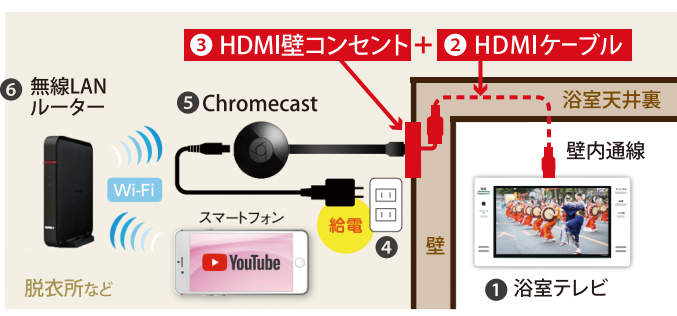

追加オプション

■ 接続例/Chromecast(クロームキャスト)の場合

■ 構成部品/Chromecast(クロームキャスト)の場合

	品名	品番	定価
①	16V型浴室テレビ	VB-BS169W(B)	180,000円
	22V型浴室テレビ	VB-BS229W(B)	280,000円
②	HDMIケーブル(5m)	VB-AF80	10,000円
③	HDMI壁コンセント	VB-AF90	オープン価格
④	電源コンセント	必要に応じて増設ください。	
⑤	クロームキャスト	お客様ご自身	
⑥	無線環境(ルータ)	お客様ご自身	

※Wi-Fi環境やアプリによっては伝送できない場合があります。

大好評！上級機能が満載

- **Full HD 1080** 高精細フルハイビジョン液晶パネル
  1920×1080≒207万画素 (従来のハイビジョンは100万画素前後)
- **地デジ、BS、110度CS**
  デジタル3波搭載を受信可能なチューナー搭載
- **HDMI**
  HDMI入力1系統装備、ハイビジョン伝送
  外部機器と連動して浴室内からの操作も可能
- **Bluetooth**
  双方向Bluetooth機能。スマートフォンの音を浴室テレビへ
  浴室テレビの音を防水スピーカーへと、双方向送信可能
- **防水設計**
  IPX5 相当の防水レベル
  シャワー水がかかっても安心の防水設計
- **リモコン付**
  IPX7 相当の防水レベル、ホルダー付き。白色のみ
  万一、浴槽に落としても湯面に浮かぶ設計
- **節電設計**
  長寿命のエッジ型LEDバックライトの採用と
  節電型の回路設計で低消費電力を実現
- **タイマー機能**
  自動で電源を切る機能
  30分、60分、90分、120分、のいずれかを選択
- **フルセグメント**
  チューナーはフルセグメント放送受信型を搭載
- **日本製**
  信頼性の高い日本国内の工場 で製造
- **LEDアンビエントライト**
  電源ボタン周囲に配置されたアンビエントライト
  「OFF赤」「ON緑」に点灯 (16型のみ)

お問い合わせ・ご注文はソーゴー各営業まで