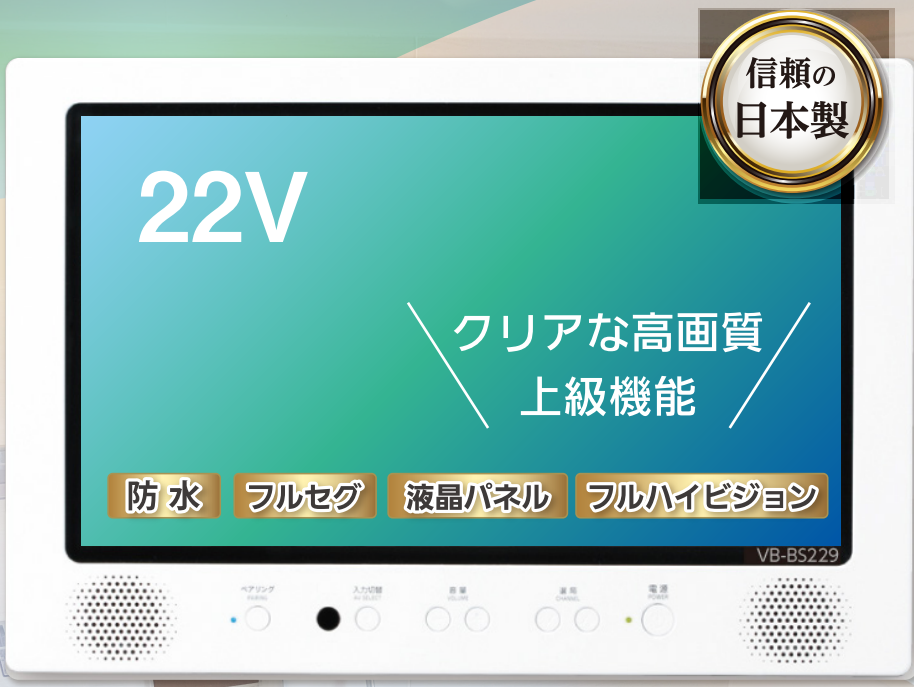

大画面で快適に。TVも動画も

信頼の日本製

395mm

580mm

265mm

485mm

リモコン付

16V型 22V型

浴室テレビ

動画も楽しめるバスタイムをご提案。

浴室テレビ

追加オプション

お手持ちの機器と繋げるだけ！

+

HDMIケーブル (5m)
HDMI壁コンセント

+

半身浴タイムに
ゆったり映画鑑賞

スマホの音楽も
TVのスピーカーで

遅く帰った夜は
お風呂で
ニュースをチェック

16V型浴室テレビ

標準価格 180,000円(税抜) 製品寸法:W485×D33×H265mm / 製品質量:約2.4kg(据付板含まず)

VB-BS169W ホワイト JAN/4975058 981693

仕様・詳細はこちら

VB-BS169B ブラック JAN/4975058 981600

仕様・詳細はこちら

22V型浴室テレビ

標準価格 280,000円(税抜) 製品寸法:W580×D38×H395mm / 製品質量:約6.0kg(据付板含まず)

VB-BS229W ホワイト JAN/4975058 982294

仕様・詳細はこちら

VB-BS229B ブラック JAN/4975058 982287

仕様・詳細はこちら

追加オプション