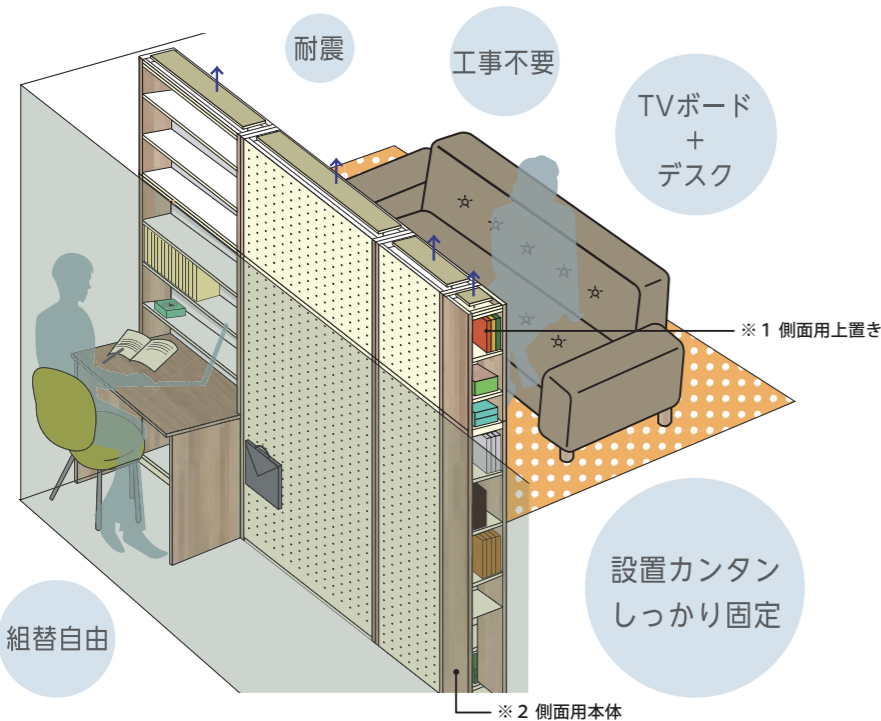

# スタイルFIT 壁面収納

# R NEW シリーズ

- 1 高さは10mm単位で、ジャストサイズのオーダーをいただけます。
- 2 同じ高さと同行きに限り、お好みのユニットを組み合わせ、横連結が可能です。
- 3 上置きまたは天板付き前キャビネットのセット販売。 お部屋のイメージに合わせて、統一感を生み出します。

## R series UP type <ユニットパーティションタイプ>

ユニットは5タイプ 収納イメージに合わせてセレクト

Unique Item (ユニークアイテム) 本体・上置き共、表裏どちら側同士でも左右・上下に連結可能

リバーシブル上置き / H280-890mm ※可動棚枚数は、高さにより標準上置きと同じ

品番	USMJ D24 O_UW40-H●●L/R	USMJ D24 O_UW60-H●●	USMJ D24 O_UW80-H●●	USMJ D15 W24 UWSB-H●●
サイズ	W400 D240 H280-890	W600 D240 H280-890	W800 D240 H280-890	W240 D150 H280-890
価格	H280-350 ¥26,180 (税) H360-590 ¥28,930 (税) H600-890 ¥33,770 (税) H900-990 ¥44,000 (税)	H280-350 ¥27,170 (税) H360-590 ¥31,020 (税) H600-890 ¥40,590 (税) H900-990 ¥52,800 (税)	H280-350 ¥31,020 (税) H360-590 ¥35,420 (税) H600-890 ¥46,750 (税) H900-990 ¥60,830 (税)	H280-350 ¥20,020 (税) H360-590 ¥22,000 (税) H600-890 ¥24,090 (税) H900-990 ¥31,350 (税)

リバーシブル本体 / H1690mm ※天板付き前キャビネットまたは、上置き無しでの使用は出来ません。

品番	USMJ D24 40 OP	USMJ D24 60 OP	USMJ D24 80 OP	USMJ D24 80 TV	USMJ D15 W24 169 SB
サイズ	W400 D240 H1690	W600 D240 H1690	W800 D240 H1690	W800 D240 H1690	W240 D150 H1690
価格	¥53,020 (税)	¥63,250 (税)	¥78,430 (税)	¥78,430 (税)	¥32,670 (税)