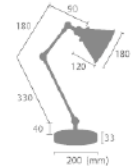

NEW 【テーブルスタンドライト】カントテーブル
KANT Table 19,800円
(税別 18,000円)

サイズ	アーム全長 680mm セードφ 180mm × H120mm ベースφ 200mm × H33mm
重量	約 2.8kg
点灯	ロータリースイッチ ON/OFF
取付方法	コンセント電源 電球 E26/60W まで (1個) ※電球別売
付属品	なし
材質	スチール
型番	LC11000

※組立式

おすすめオプション → P.110	
リモコンLED電球	3,080円
※リモコン別売	
LED電球	60形相当フロスト
	1,980円
	調光調色
	昼白色
	電球色