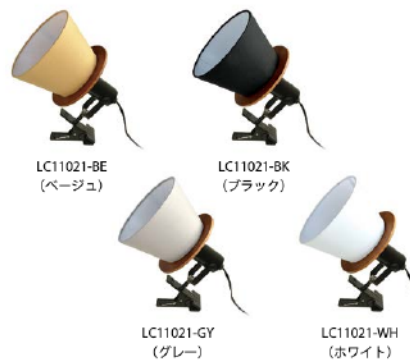

※組立式

おすすめオプション → P.110		
LED 電球	リモコン LED 電球 ※リモコン別売	3,080 円 調光調色
	60 形相当フロスト	1,980 円 昼白色 電球色

【1灯ペンダントライト】フィルダー
FIDER 8,800円
(税別 8,000円)

サイズ コード 1200mm
セードΦ 180mm × H120mm
フランチジΦ 80mm × 150mm

重量 約 0.5kg
点灯 壁スイッチ
取付方法 引掛けシーリング
電球 E26/15W まで (1個)
※電球別売
※LED電球専用

※組立式
※壁材材質のめがは、壁材に合ったものを選択してください。

おすすめオプション → P.110

LED電球	リモコンLED電球 ※リモコン別売	3,080円	調光調色
	60形相当フロスト	1,980円	昼白色 電球色

NEW 【1灯クリップライト】フィルダー
FIDER 8,800円
(税別 8,000円)

サイズ セードΦ 180mm × H120mm
クリップ部 W60mm × D25mm
コード約 2400mm