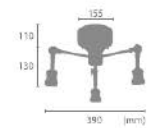

※組立式

おすすめオプション → P.110	
リモコンLED電球	3,080円
※リモコン別売	
LED電球	60形相当フロスト
	1,980円
	調光調色
	昼白色
	電球色

KISK
キスク

ELUX Original

CC-SP301-BK

NEW 【3灯シーリングライト】キスク
KISK-C 22,000円
(税別 20,000円)

- サイズ 径 390mm x 240mm
フランジφ 155mm
- 重量 約 2kg
- 点灯 壁スイッチ ON/OFF (点灯切替なし)
- 取付方法 引掛けシーリング (点灯切替なし)
- 電球 E26/60W まで (3個)
※電球別売
- 付属品 なし
- 材質 スチール
- 型番 CC-SP301-BK