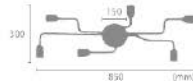

GENON

ゲノン

点灯切り替え

① 6灯 ② 外4灯 ③ 内2灯 ④ 消灯

LB2-CC-23

NEW 【6灯シーリングライト】ゲノン GENON

26,400円
(税別 24,000円)

サイズ	W850mm × D300mm × H165mm / フランジφ150mm
質量	約 2kg
点灯	壁スイッチ/プルスイッチ (兼用可) (6灯→4灯→2灯→消灯)
取付方法	引掛付シーリング
電球	E26/60Wまで (6個) ※電球別売
付属品	なし
材質	スチール
型番	LB2-CC-23