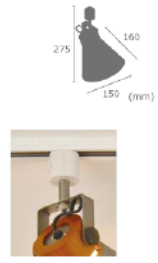

サイズ	φ150mm × H275mm		
重量	約0.5kg		
点灯	壁スイッチ		
取付方法	ダクトレール		
電球	E26/60Wまで(1個)※電球別売		
材質	スチール、天然木		
型番	LC10924-VS (ヴィンテージシルバー) LC10924-WH (オフホワイト) LC10924-BK (マットブラック)		
おすすめオプション → P.110			
LED電球	リモコンLED電球	3,080円	調光調色
	※リモコン別売	1,980円	昼白色 電球色
	60形相当プロスト	1,980円