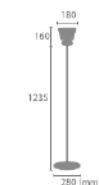

※組立式

おすすめオプション → P.110		
リモコンLED電球	3,080円	調光調色
※リモコン別売		
LED電球	60形相当フロスト 1,980円	昼白色 電球色