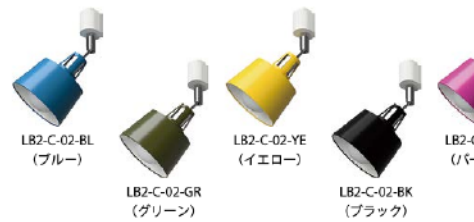

LB2-C-02-BL
(ブルー)

LB2-C-02-YE
(イエロー)

LB2-C-02-PU
(パープル)

NEW **【ダクトレールスポットライト】ベルミーmini**
BELLME mini 4,400円
(税別 4,000円)

サイズ Φ 160mm × H160mm
重量 約 0.3kg
点灯 壁スイッチ ON/OFF
取付方法 ダクトレール
電球 E17/60W まで (1個)
※電球別売
付属品 なし
材質 スチール
型番 LB2-C-02-BL (ブルー)
LB2-C-02-GR (グリーン)
LB2-C-02-YE (イエロー)
LB2-C-02-BK (ブラック)
LB2-C-02-PU (パープル)

おすすめオプション → P.110		
LED電球	60形相当フロスト	3,080円
	40形相当フロスト	1,650円
		昼白色
		電球色
		昼白色
		電球色