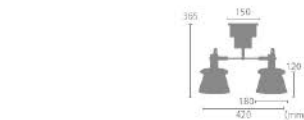

【2灯シーリングスポットライト】フィルダー
FIRDER

サイズ W420mm × D150mm × H365mm
セードΦ 180mm × H120mm
フランチΦ 150mm

重量 約 1.4kg

点灯 昼スイッチ

取付方法 引掛けシーリング

電球 E26/15W まで (2個)
※電球別売
※LED 電球専用

付属品 なし

材質 スチール、天然木、ファブリック

型番 LC10989-BKBE (ブラック×ベージュ)
LC10989-BKBK (ブラック×ブラック)
LC10989-BKGY (ブラック×グレー)
LC10989-BKWH (ブラック×ホワイト)
LC10989-WHBE (ホワイト×ベージュ)
LC10989-WHWH (ホワイト×ホワイト)

※ダクトレールへの取り付けはできません。

※組立式

おすすめオプション → P.110		
LED 電球	リモコン LED 電球 ※リモコン別売	3,080 円 調光調色
	60 形相当フロスト	1,980 円 昼白色 電球色