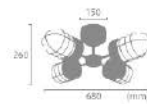

[4灯シーリングライト] PROTO 27,500円
(税別 25,000円)

サイズ W680mm × D650mm × H260mm
/フランジφ150mm
重量 約3.9kg
点灯 壁スイッチ
取付方法 引掛けシーリング
E26/50Wまで(4個)
※電球別売
※電球器具非対応電球不可
付属品 なし
材質 スチール、ガラス
型番 LC10965-CL (クリアガラス)
LC10965-FR (フロストガラス)

※ダクトレールへの取り付けはできません。
※組立式

おすすめオプション → P.110	
LED電球	60形相当フロスト 1,980円 白白色
	50形クリアエジソン 3,850円 電球色
白熱電球	40Wクリアエジソン 2,530円 -

クリアガラスタイプはLEDもLEDは白熱電球のクリアエジソン球がおすすめです。