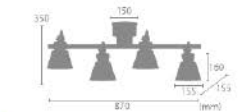

点灯切り替え

NEW 【4灯シーリングスポットライト】ボニス
22,000円
(税別 20,000円)

サイズ W910mm × D380mm × H290mm
/ セードφ 155mm × H110mm
/ フランジφ 150mm

重量 約 2.4kg

点灯 調スイッチ/プルスイッチ (兼用可)
(4灯→外2灯→内2灯)

取付方法 引掛けシーリング

電球 E26/60W まで (4個) ※電球別売

付属品 なし