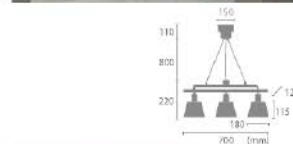

Price up (2022年10月~)
[3灯ペンダントライト] BOARD 24,200円
(税別 22,000円)

サイズ W700mm × D180mm × H220mm
フランジカバーφ150mm × H110mm
チェーン約800mm
重量 約3kg
点灯 壁スイッチ
取付方法 引掛けシーリング
E26/15Wまで(3個)
※電球別売
※LED電球専用
付属品 長さ調節用カラビナ
フランジカバー
材質 ファブリック、スチール、天然木
型番 LC10987-BE (ベージュ)
LC10987-BK (ブラック)
LC10987-GY (グレー)
LC10987-WH (ホワイト)

※ダクトレールへの取り付けはできません。
※組立式

おすすめオプション → P.110	
リモコンLED電球	3,080円 調光調色
※リモコン別売	
LED電球	60形相当フロスト 1,980円 無調色