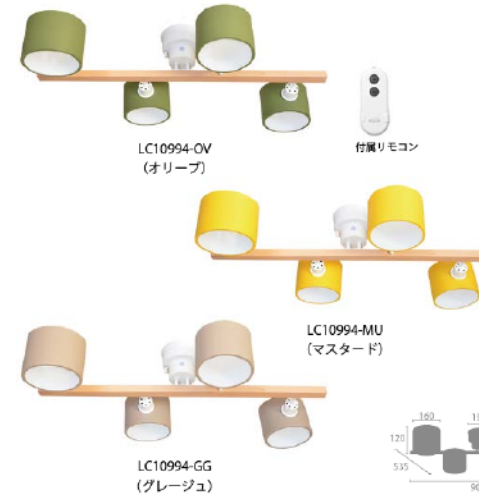

080
アームブラケットの取付けアイデア

NORDY4の特徴1

天井に反射する柔らかな明かり

筒状のセードが上下に配光するのがNORDY4の大きな特徴です。天井面の反射により、直接光と間接光の2種類の光で照らします。

一般的にシーリングスポットライトは天井面が影になりがちですが、NORDY4は天井の明るさも増し、お部屋全体を柔らかな明かりで包みます。

NORDY4の特徴2

高さを抑えた解放感のある頭上空間

NORDY4の全高約20cm程度の薄型設計で、天井の圧迫感を軽減します。セードは前後40度ほど回転させることができ、天高が低い環境でもワイドに照らすことができます。また、セードの拡散板が明るさを保ったまま眩しさを軽減します。

NORDY4の特徴3

100W相当LED電球×4対応で最大12畳までOK

取付ける電球によって対応する部屋の広さが変わります。LED電球60W相当なら約3400lm = 6畳用、100W相当なら約6900lm=12畳用のシーリングライトとしてお使いいただけます。

拡散板を付けることで眩しさを軽減し、柔らかな光になります。

NEW 【4灯シーリングライト】ノルディ4
NORDY4 41,800円 (税別 38,000円)