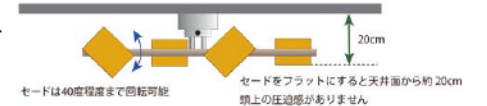

080
アームブラケットの取付けアイデア

NORDY4の特徴1

天井に反射する柔らかな明かり

筒状のセードが上下に配光するのがNORDY4の大きな特徴です。天井面の反射により、直接光と間接光の2種類の光で照らします。

一般的にシーリングスポットライトは天井面が影になりがちですが、NORDY4は天井の明るさも増し、お部屋全体を柔らかな明かりで包みます。

NORDY4の特徴2

高さを抑えた解放感のある頭上空間

NORDY4の全高約20cm程度の薄型設計で、天井の圧迫感を軽減します。セードは前後40度ほど回転させることができ、天高が低い環境でもワイドに照らすことができます。また、セードの拡散板が明るさを保ったまま眩しさを軽減します。

NORDY4の特徴3

100W相当LED電球×4対応で最大12畳までOK

取付ける電球によって対応する部屋の広さが変わります。LED電球60W相当なら約3400lm = 6畳用、100W相当なら約6900lm=12畳用のシーリングライトとしてお使いいただけます。

拡散板を付けることで眩しさを軽減し、柔らかな光になります。

NEW 【4灯シーリングライト】ノルディ4
NORDY4 41,800円 (税別 38,000円)