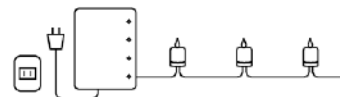

■レギュラーキャンドル

レギュラーキャンドルは小柄なサイズのため、キャンドルホルダーや仕器と組み合わせたオリジナリティあるディスプレイに最適です。カバーは別途をご用意ください。

ケーブルは共通なので、リアルワックスタイプとレギュラータイプを組み合わせて使うこともできます。