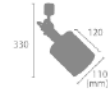

【1 灯ダクトレール用スポットライト】レヴォ
REVO 6,600円
(税別 6,000円)

サイズ	Φ110mm × H30mm セードΦ110mm × H120mm
重量	約0.4kg
点灯	壁スイッチ
取付方法	ダクトレール
電球	E26/60W まで(1個) ※電球別売
付属品	なし
材質	スチール
塗装	LC10974-BK (ブラック) LC10974-VS (ヴィンテージシルバー) LC10974-GR (グリーン) LC10974-WH (ホワイト) LC10974-YE (イエロー)

※組立式	おすすめオプション → P.110
LED 電球	リモコンLED電球 3,000円 調光調色 ※リモコン別売 60形相当プロスト 1,900円 昼白色 電球色