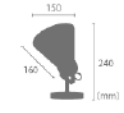

【テーブルライト】
スライダースポットテーブル
SLIDER SPOT TABLE (税別 9,900円)

サイズ	φ150mm × H240mm/コード2000mm		
重量	約0.9kg		
点灯	中間スイッチ(コンセント電源)		
電球	E26/60Wまで(1個)※電球別売		
材質	スチール、天然木		
型番	LC10925-VS (ヴィンテージシルバー) LC10925-GD (ゴールド) LC10925-WH (オフホワイト) LC10925-BK (マットブラック)		
※ヴィンテージシルバーは無塗装のため、一点一点色合いが異なります。 ※壁かけ可(木ネジ別売)			
おすすめオプション → P.110			
LED電球	リモコンLED電球	3,080円	調光調色
	※リモコン別売	1,980円	昼白色 電球色
	60形相当プロスト	1,980円	

Price up (2022年10月~)

【4灯シーリングスポットライト】スライダースポット
SLIDER (税別 41,800円 / 総別 38,000円)

サイズ W950mm × D510mm × H400mm
セードφ150mm / フランジφ150mm
重量 約3.6kg
点灯 壁スイッチ/リモコン (4灯/外2灯/内2灯/消灯)
取付方法 引掛けシーリング
電球 E26/60Wまで(4個)※電球別売
付属品 リモコン(単4電池×2付属)
材質 スチール、天然木
型番 LC10798-VS (ヴィンテージシルバー)
LC10798-WH (オフホワイト)
LC10798-BK (マットブラック)

※ダクトレールへの取り付けはできません。
※調光器非対応

おすすめオプション → P.110

LED電球	60形相当プロスト	1,980円	昼白色 電球色

点灯切り替え

① 4灯 ② 外2灯 ③ 内2灯 ④ 消灯