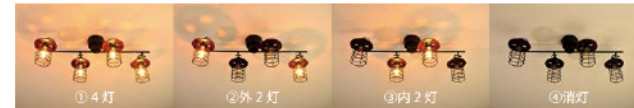

ZIEKS

ジークス

LC11007

プルスイッチは着脱・長さ調節ができます

点灯切り替え

NEW 【4灯シーリングスポットライト】ジークス ZIEKS

26,400円 (税別 24,000円)

サイズ	W910mm × D395mm × H320mm セードφ 170mm × H160mm フランジφ 150mm
重量	約 2.8kg
点灯	プルスイッチ / プルスイッチ (着脱可) (4灯→外2灯→内2灯→消灯)
取付方法	引掛付シーリング
電球	E26/60W まで (4個) ※電球別売
付属品	なし
材質	スチール、天然木
型番	LC11007

※ダクトレールへの取り付けはできません。
※結立式

おすすめオプション → P.110

LED	リモコンLED電球	3,000円	調光調色
電球	※リモコン別売	3,850円	-
電球	50形クリアエジソン	2,530円	-
電球	40Wクリアエジソン	2,530円	-

LC11008

NEW 【2灯シーリングスポットライト】ジークス ZIEKS

15,400円 (税別 14,000円)

サイズ	W410mm × D170mm × H390mm セードφ 170mm × H160mm フランジφ 150mm
重量	約 1.6kg
点灯	プルスイッチ
取付方法	引掛付シーリング
電球	E26/60W まで (2個) ※電球別売
付属品	なし
材質	スチール、天然木
型番	LC11008