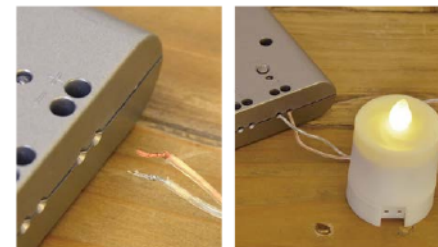

セット

品名	Line Candle96 基本セット	
税込価格	44,000円 (税別 40,000円)	
型番	SC2830	
セット内容	コントロールボックス 96 (SC2850) × 1 ACアダプター (SC2521) × 1 ケーブル (25m) (SC2840) × 1	
備考	キャンドル別売	

任意の長さにカットしたケーブルをコントロールボックスに接続します。作業の際はプラスドライバーをご用意ください。

コントロールボックスと接続ポッドをケーブルで繋ぎ、キャンドルを取り付けます。