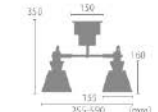

NEW 【2灯シーリングスポットライト】ボニス
13,200円
(税別 12,000円)

サイズ W420mm × D155mm × H350mm
/ セードφ 155mm × H160mm
/ フランジφ 150mm

重量 約 1.5kg

点灯 調スイッチ

取付方法 引掛けシーリング

電球 E26/60W まで (2個)
※電球別売

付属品 なし

材質 スチール

型番 LC11013-BK (ブラック)
LC11013-GY (グレー)
LC11013-OV (オリーブ)
LC11013-WH (ホワイト)

※ダクトレールへの取り付けはできません。
※縦立式

おすすめオプション →P.110	
リモコンLED電球 ※リモコン別売	3,080円 調光調色
LED電球 60形相当フロスト	1,980円 昼白色 電球色