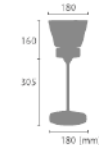

サイズ セード径 180mm × H160mm
全高 465mm
コード 2100mm
重量 約 1.8kg
点灯 中間スイッチ ON/OFF
コントロール
取付方法 E26/15W まで (1個)
電球 ※電球別売
※LED 電球専用

材質 スチール、天然木、ファブリック
型番 LC11005-BE (ベージュ)
LC11005-BK (ブラック)
LC11005-GY (グレー)
LC11005-WH (ホワイト)