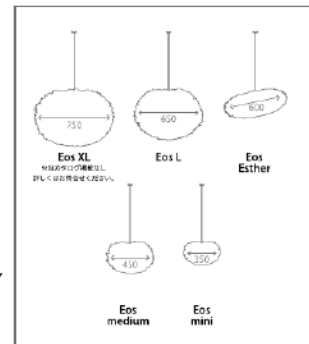

Eos mini イオス ミニ
1灯ペンダントライト
φ 350 H200 コード 700 mm
LED 電球 E26/60W 相当×1(別売)
羽毛(ガチョウ),ファブリック
組立式 LED 電球推奨
¥29,150(コード色 WH or BK)

Eos mini イオス ミニ
テーブルスタンドライト
φ 350 H540 コード 1700 mm
LED 電球 E26/60W 相当×1(別売)
羽毛(ガチョウ),ファブリック,スチール
組立式 LED 電球推奨
中間スイッチ有
¥32,450(ベース色 WH or BK)

Eos シリーズサイズ比較 (直径は目安です。個体差があります)

Silvia シルヴィア
ペンダントライト
φ 450 H450 コード 700mm
PP 組立式 LED 電球推奨
3灯 LED 電球 E26/60W 相当×3(別売)
¥28,600(コード色 WH or BK)
1灯 LED 電球 E26/100W 相当×1(別売)
¥22,550(コード色 WH or BK)

Silvia シルヴィア
フロアライト
φ 450 H1700 コード 1800 mm
LED 電球 E26/100W 相当×1(別売)
PP 組立式 LED 電球推奨
フットスイッチ有
¥28,600(ベース色 WH or BK or SV)