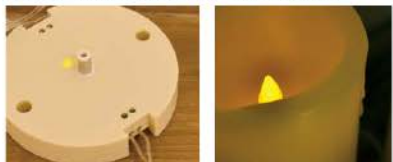

ケーブルを連結した接続ポッドにキャンドルを差し込んで点灯します。ロウの質感が本物らしさを演出するリアルワックスタイプ。

点灯基本スペック	
電源	ACアダプター (有線)
機能	ON/OFF タイマー (8/12/16時間)
制御	最大4系統 (1系統につき24個)
接続可能数	最大96個
備考	要組み立て

最大96個。有線で連続点灯可能なディスプレイ用LEDキャンドル

ショーウィンドウや店内ディスプレイにも有効な、有線のLEDキャンドルセット。ケーブルの長さを自由に加工し、現場に合ったレイアウトを製作することができます。

最大96個 (1系統24個連結×4) まで点灯制御可能。リアルワックスキャンドルは、実際のロウを使用。リアルな質感を演出するのに最適です。