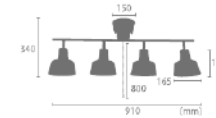

※調光器非対応
※天然木を使用しているため、木目の節、色合いなどが1点1点異なります。

COMMY

コミー

LC10941-YE (イエロー)

点灯切り替え

Price Down (2022年10月~)

【4灯シーリングスポットライト】コミー4
COMMY-4 17,600円
(税別 16,000円)

サイズ	W910mm × D165mm × H340mm ノードφ165mm × H160mm フランプφ150mm
重量	約2.5kg
点灯	調スイッチ/フルスイッチ (兼用可) (4灯→外2灯→内2灯→消灯)
取付方法	引掛けシーリング
電球	E26/60Wまで(4個) ※電球別売
付属品	なし
材質	スチール
型番	LC10941-YE (イエロー)