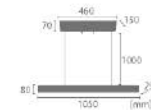

LC10935-NA (ナチュラル)

Price Down (2022年10月~)
【LEDペンダントライト】ソティ
Sottie 21,780円
(税別 19,800円)

サイズ W1050mm × D25mm × H80mm
ワイヤー最長 1000mm
重量 約 2.6kg
点灯 調光調色
取付方法 引掛けシーリング
光源 LED一体型
光色 電球色
明るさ 140lm (蛍光灯 25W 相当)
消費電力 20W
フランジカバー あり
材質 天然木, スチール
型番 LC10935-NA (ナチュラル)