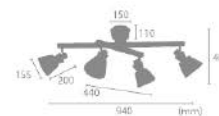

NEW 【4灯シーリングスポットライト】ロビン
ROBBIN

33,000円
(税別 30,000円)