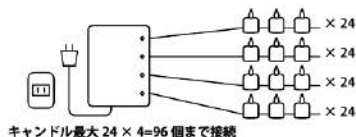

Line Candle

点灯基本スペック	
電源	ACアダプター (有線)
機能	ON/OFF タイマー (8/12/16時間)
制御	最大4系統 (1系統につき24個)
接続可能数	最大96個
備考	要組み立て

最大96個。有線で連続点灯可能なディスプレイ用LEDキャンドル

ショーウィンドウや店内ディスプレイにも有効な、有線のLEDキャンドルセット。ケーブルの長さを自由に加工し、現場に合ったレイアウトを製作することができます。

最大96個 (1系統24個連結×4) まで点灯制御可能。リアルワックスキャンドルは、実際のロウを使用。リアルな質感を演出するのに最適です。

■レギュラーキャンドル

レギュラーキャンドルは小柄なサイズのため、キャンドルホルダーや仕器と組み合わせたオリジナリティあるディスプレイに最適です。カバーは別途をご用意ください。

ケーブルは共通なので、リアルワックスタイプとレギュラータイプを組み合わせて使うこともできます。

■リアルワックスキャンドル

リアルワックスタイプのキャンドルは一般的なろうそくと同様ろうで作られ、熱で溶けて垂れた姿まで再現。リアルなキャンドルの灯りを演出します。接続用ポッドに繋ぐだけでそのまま演出として利用できるシンプルさが特徴です。

接続用ポッドは3サイズとも共通なので、その場で差し替えてレイアウトを変えることも可能です。

セット

品名	Line Candle96 基本セット	
税込価格	44,000円 (税別 40,000円)	
型番	SC2830	
セット内容	コントロールボックス 96 (SC2850) × 1 ACアダプター (SC2521) × 1 ケーブル (25m) (SC2840) × 1	
備考	キャンドル別売	

パーツ

品名	コントロールボックス 96	ケーブル	ACアダプター
税込価格	22,000円 (税別 20,000円)	5,500円 (税別 5,000円)	17,600円 (税別 16,000円)
型番	SC2850	SC2840	SC2521
サイズ	W125 × D75 × H25mm	25m	コード長 1470mm
備考	12V/3.5-5A		

パーツ

品名	レギュラーキャンドル	リアルワックス M	リアルワックス L	リアルワックス LL
税込価格	3,850円 (税別 3,500円)	9,900円 (税別 9,000円)	11,550円 (税別 10,500円)	13,200円 (税別 12,000円)
型番	SC2820	SC2865	SC2866	SC2867
サイズ	Φ 42 × H65mm	Φ 77 × H140mm	Φ 77 × H185mm	Φ 77 × H235mm
備考	接続用ポッド (台座) 付属	接続用ポッド (台座) 付属	接続用ポッド (台座) 付属	接続用ポッド (台座) 付属