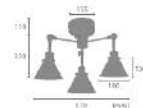

※組立式

色	おすすめオプション	→P.110
リモコンLED電球	3,080円	調光調色
※リモコン別売		
LED電球	100形相当フロスト 3,080円	昼白色 電球色
	60形相当フロスト 1,980円	昼白色 電球色

KANT

カント

LC10996

NEW 【3灯シーリングスポットライト】カント
KANT-C

28,600円
(税別 26,000円)

- サイズ 直径φ 360mm
セードφ 180mm × H120mm
フランチφ 155mm
- 重量 約 2.7kg
- 点灯 壁スイッチ ON/OFF (点灯切替なし)
- 取付方法 引掛けシーリング
- 電球 E26/60W まで (3個)
※電球別売
- 付属品 なし
- 材質 スチール
- 型番 LC10996