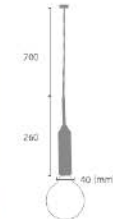

おすすめ白熱電球一覧 → P.99

	HKY-A60F1	2,530円	φ60mm
	HKY-E75F5	2,530円	φ75mm
	HKY-T30F8	2,970円	φ30mm
	HKY-T45F5	2,530円	φ45mm
	HKY-ST64F2	2,530円	φ64mm
	HKY-G95F5	2,530円	φ95mm
	HKY-G125F2	2,970円	φ125mm