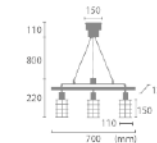

GREENE

グリーンネ

LUKE

ルーク

Price up (2022年10月～)

【3灯ペンダントライト】グリーンネ3

GREENE 3 24,200円
(税別 22,000円)

サイズ W790mm × D120mm × H220mm
フランジカバーφ150mm × H10mm
チェーン約800mm
重量 約3kg
点灯 壁スイッチ
取付方法 引掛けシーリング
電球 ※電球別売
※LED電球専用
フェイクグリーン
付属品 長さ調節用カラビナ
フランジカバー あり
材質 スチール、天然木
型番 LC10964

※ダクトレールへの取り付けはできません。
※フェイクグリーンは電球に直接触れないように取り付けてください。

おすすめオプション → P.110		
LED	リモコンLED電球	3,080円 調光調色
電球	※リモコン別売	3,850円
	50形クリアエジソン	3,850円

【1灯ペンダントライト】グリーンネ1

GREENE 1 9,900円
(税別 9,000円)

サイズ φ200mm × H205mm
フランジカバーφ80mm × 200mm
チェーン約800mm
重量 約0.8kg
点灯 壁スイッチ
取付方法 引掛けシーリング
電球 ※電球別売
※LED電球専用
フェイクグリーン
付属品 長さ調節用カラビナ
フランジカバー あり
材質 スチール、天然木
型番 LC10963

※フェイクグリーンは電球に直接触れないように取り付けてください。

おすすめオプション → P.110		
LED	リモコンLED電球	3,080円 調光調色
電球	※リモコン別売	3,850円
	50形クリアエジソン	3,850円

Price Down (2022年10月～)

【1灯ペンダントライト】ルーク

LUKE 8,800円
(税別 8,000円)

サイズ W140mm × D140mm × H250mm
チェーン550mm
重量 約1.3kg
点灯 壁スイッチ
取付方法 引掛けシーリング
電球 ※電球別売
※LED電球専用
フェイクグリーン
付属品 長さ調節用カラビナ
フランジカバー あり
材質 スチール、天然木
型番 LB2-P-14-BN (ナチュラル)
LB2-P-14-BW (ウォールナット)

おすすめオプション → P.110		
LED	リモコンLED電球	3,080円 調光調色
電球	※リモコン別売	3,850円
	50形クリアエジソン	3,850円
白熱	40Wクリアエジソン	2,530円