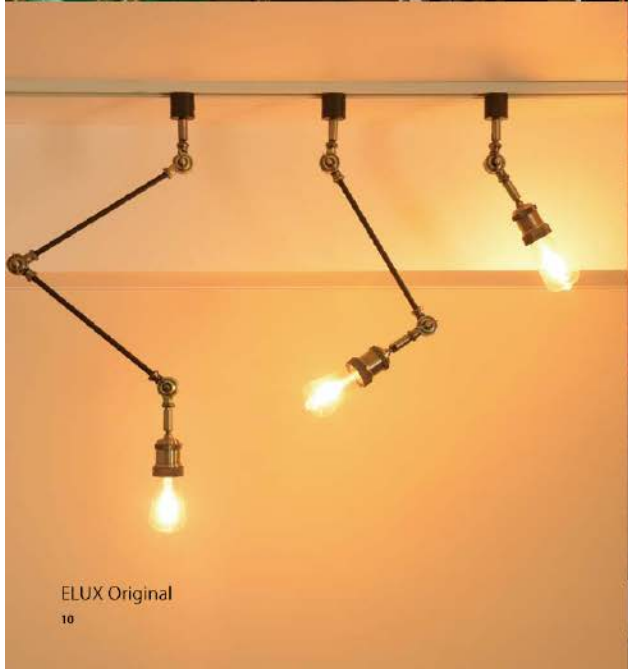

※組立式

おすすめオプション → P.110	
リモコンLED電球	3,080円
※リモコン別売	
LED電球	60形相当フロスト
	1,980円
	調光調色
	昼白色
	電球色

KISK
キスク

ELUX Original

CC-SP301-BK

NEW 【3灯シーリングライト】キスク
KISK-C 22,000円
(税別 20,000円)

- サイズ 径 390mm x 240mm
フランジφ 155mm
- 重量 約 2kg
- 点灯 壁スイッチ ON/OFF (点灯切替なし)
- 取付方法 引掛けシーリング (点灯切替なし)
- 電球 E26/60W まで (3個)
※電球別売
- 付属品 なし
- 材質 スチール
- 型番 CC-SP301-BK