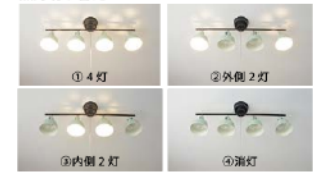

※調光器非対応
※天然木を使用しているため、木目の節、色合いなどが1点1点異なります。

COMMY

コミー

LC10941-YE (イエロー)

点灯切り替え

Price Down (2022年10月~)

【4灯シーリングスポットライト】コミー4
COMMY-4 17,600円
(税別 16,000円)

サイズ	W910mm × D165mm × H340mm ノードφ165mm × H160mm フランプφ150mm
重量	約2.5kg
点灯	調スイッチ/フルスイッチ (兼用可) (4灯→外2灯→内2灯→消灯)
取付方法	引掛けシーリング
電球	E26/60Wまで(4個) ※電球別売
付属品	なし
材質	スチール
型番	LC10941-YE (イエロー)