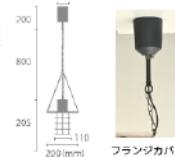

GREENE

グリーンネ

LUKE

ルーク

Price up (2022年10月～)

【3灯ペンダントライト】グリーンネ3

GREENE 3 24,200円
(税別 22,000円)

サイズ W790mm × D120mm × H220mm
フランジカバーφ150mm × H10mm
チェーン約800mm
重量 約3kg
点灯 壁スイッチ
取付方法 引掛けシーリング
電球 ※電球別売
※LED電球専用
フェイクグリーン
付属品 長さ調節用カラビナ
フランジカバー あり
材質 スチール、天然木
型番 LC10964

※ダクトレールへの取り付けはできません。
※フェイクグリーンは電球に直接触れないように取り付けてください。

おすすめオプション → P.110		
LED	リモコンLED電球	3,080円 調光調色
電球	※リモコン別売	3,850円
	50形クリアエジソン	3,850円

【1灯ペンダントライト】グリーンネ1

GREENE 1 9,900円
(税別 9,000円)

サイズ φ200mm × H205mm
フランジカバーφ80mm × 200mm
チェーン約800mm
重量 約0.8kg
点灯 壁スイッチ
取付方法 引掛けシーリング
電球 ※電球別売
※LED電球専用
フェイクグリーン
付属品 長さ調節用カラビナ
フランジカバー あり
材質 スチール、天然木
型番 LC10963

※フェイクグリーンは電球に直接触れないように取り付けてください。

おすすめオプション → P.110		
LED	リモコンLED電球	3,080円 調光調色
電球	※リモコン別売	3,850円
	50形クリアエジソン	3,850円

Price Down (2022年10月～)

【1灯ペンダントライト】ルーク

LUKE 8,800円
(税別 8,000円)

サイズ W140mm × D140mm × H250mm
チェーン550mm
重量 約1.3kg
点灯 壁スイッチ
取付方法 引掛けシーリング
電球 ※電球別売
※LED電球専用
フェイクグリーン
付属品 長さ調節用カラビナ
フランジカバー あり
材質 スチール、天然木
型番 LB2-P-14-BN (ナチュラル)
LB2-P-14-BW (ウォールナット)

おすすめオプション → P.110		
LED	リモコンLED電球	3,080円 調光調色
電球	※リモコン別売	3,850円
	50形クリアエジソン	3,850円
白熱	40Wクリアエジソン	2,530円