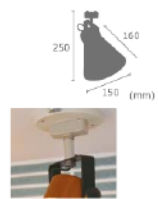

【引掛けシーリング用1灯スポットライト】
スライダースポット1
SLIDER SPOT 1 (税別 8,000円)

サイズ	φ150mm × H250mm		
重量	約0.5kg		
点灯	壁スイッチ		
取付方法	引掛けシーリング		
電球	E26/60Wまで(1個)※電球別売		
材質	スチール、天然木		
型番	LC10923-VS (ヴィンテージシルバー) LC10923-WH (オフホワイト) LC10923-BK (マットブラック)		
※ヴィンテージシルバーは無塗装のため、一点一点色合いが異なります。			
おすすめオプション → P.110			
LED電球	リモコンLED電球	3,080円	調光調色
	※リモコン別売	1,980円	昼白色 電球色
	60形相当プロスト	1,980円	

【ダクトレール用1灯スポットライト】
スライダースポット2
SLIDER SPOT 2 (税別 8,000円)