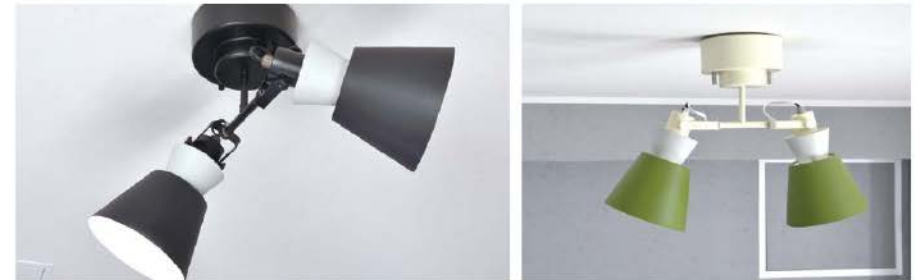

※ダクトレールへの取り付けはできません。

※組立式

おすすめオプション → P.110	
リモコンLED電球	3,080円 調光調色
リモコン別売	— 昼白色
60形相当プロスト	1,980円 電球色

プルスイッチは兼脱・長さ調節ができます

LC11012-GY
グレー
(グレー×ダークグレー)

LC11012-BK
ブラック
(ブラック×グレー)

LC11012-OV
オリーブ
(オリーブ×グレー)

LC11012-WH
ホワイト
(ホワイト×グレー)