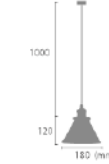

NEW 【1灯ペンダントライト】カントペンダント
KANT Pendant 6,600円
(税別 6,000円)

サイズ	セードφ 180mm × H120mm コード 1000mm
重量	約 0.6kg
点灯	中間スイッチ ON/OFF
取付方法	引掛けシーリング 電球 E26/60W まで (1個) ※電球別売
付属品	簡易コードアジャスター
フランジカバー	なし
材質	スチール
型番	LC11002

※組立式

おすすめオプション → P.110	
リモコンLED電球	3,080円
※リモコン別売	
LED電球	60形相当フロスト
	1,980円
	調光調色
	昼白色
	電球色