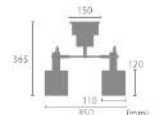

【2灯シーリングスポットライト】レヴォ
REVO 13,200円
(税別 12,000円)

サイズ W350mm × D150mm × H365mm
セードΦ 110mm × H120mm
フランプΦ 150mm

重量 約 1.4kg

点灯 調スイッチ

取付方法 引掛けシーリング

電球 E26/60W まで (2個)
※電球別売

付属品 なし

材質 スチール

型番 LC10971-BK (ブラック)
LC10971-VS (ヴィンテージシルバー)
LC10971-GR (グリーン)
LC10971-WH (ホワイト)
LC10971-YE (イエロー)

※ダクトレールへの取り付けはできません。
※組立式

おすすめオプション → P.110			
LED 電球	リモコンLED電球	3,080円	調光調色
	※リモコン別売		
	60形相当フロスト	1,980円	昼白色 電球色