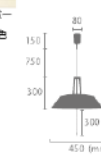

Price Down (2022年10月~)

【3灯ペンダントライト】コミー3
COMMY-3 13,200円
(税別 12,000円)

サイズ	φ450mm × H300mm
重量	約2.3kg
点灯	調スイッチ/フルスイッチ (兼用可) (3灯→2灯→1灯→消灯)
取付方法	引掛けシーリング
電球	E26/60Wまで(3個) ※電球別売
付属品	なし
フランプカバー	あり
材質	スチール
型番	LC10937-BL (ブルー) LC10937-GR (グリーン) LC10937-YE (イエロー)

おすすめオプション → P.110

LED電球	リモコンLED電球 ※リモコン別売	3,080円 調光調色
	60形相当フロスト	1,980円 昼白色 電球色