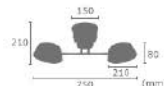

LED電球	リモコンLED電球 ※リモコン別売	3,080円	調光調色
	50形クリアエジソン	3,850円	
白熱電球	40Wクリアエジソン	2,530円	

ELUX Original

Capiente 2
カピエンテ 2

LANDER
ランダー 3 灯

LC10909-GD (ゴールド)

【2灯シーリングライト】カピエンテ 2
Capiente 2 19,800円
(税別 18,000円)

サイズ W250mm × D210mm × H210mm
ベース径φ 210mm × H80mm
ノフランジφ 150mm
重量 約 1.4kg
点灯 壁スイッチ
取付方法 引掛けシーリング
電球 E17/60W まで (2個) ※電球別売
材質 スチール
色種 LC10909-GD (ゴールド)