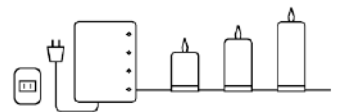

■リアルワックスキャンドル

リアルワックスタイプのキャンドルは一般的なろうそくと同様ろうで作られ、熱で溶けて垂れた姿まで再現。リアルなキャンドルの灯りを演出します。接続用ポッドに繋ぐだけでそのまま演出として利用できるシンプルさが特徴です。

接続用ポッドは3サイズとも共通なので、その場で差し替えてレイアウトを変えることも可能です。

セット

品名	Line Candle96 基本セット	
税込価格	44,000円 (税別 40,000円)	
型番	SC2830	
セット内容	コントロールボックス 96 (SC2850) × 1 ACアダプター (SC2521) × 1 ケーブル (25m) (SC2840) × 1	
備考	キャンドル別売