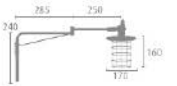

NEW 【1灯ダクトレール用スポットライト】 ZIEKS

サイズ 口径φ170mm×H410mm
セードφ170mm×H160mm
重量 約0.8kg
点灯 壁スイッチ ON/OFF
取付方法 ダクトレール
電球 E26/60W まで(1個)
※電球別売
付属品 なし
材質 スチール、天然木
型番 LC11009

※組立式

おすすめオプション → P.110			
LED電球	リモコンLED電球	3,080円	調光調色
電球	※リモコン別売	3,850円	-
白熱電球	50形クリアエジソン	2,530円	-
電球	40Wクリアエジソン	2,530円	-

NEW 【1灯クリップライト】 ZIEKS

サイズ セードφ170mm×H160mm
クリップ器 W60mm×D25mm
コード約2400mm
重量 約0.7kg
点灯 中間スイッチ ON/OFF(コンセント電源)
取付方法 クリップ(最大幅30mm)
電球 E26/60W まで(1個)
※電球別売
付属品 なし
材質 スチール、天然木
型番 LC11011

※組立式

おすすめオプション → P.110			
LED電球	リモコンLED電球	3,080円	調光調色
電球	※リモコン別売	3,850円	-
白熱電球	50形クリアエジソン	2,530円	-
電球	40Wクリアエジソン	2,530円	-

NEW 【1灯アームブラケットライト】 ZIEKS

サイズ W535mm×D116mm×H240mm
セードφ170mm×H160mm
コード約1900mm
重量 約0.8kg
点灯 中間スイッチ(コンセント電源)
取付方法 ネジ止め(ネジ穴φ4mm)
電球 E26/60W まで(1個)
※電球別売
付属品 ネスジ、アンカー
材質 スチール、天然木
型番 LC11010

※組立式
※難付対応のネジは、素材に合ったものをご用意ください。

おすすめオプション → P.110			
LED電球	リモコンLED電球	3,080円	調光調色
電球	※リモコン別売	3,850円	-
白熱電球	50形クリアエジソン	2,530円	-
電球	40Wクリアエジソン	2,530円	-