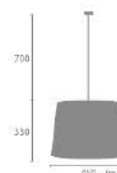

LC10947-BK
(ブラック)

LC10947-WH
(ホワイト)

純国産 伝統技法の手漉き美濃和紙

Mori Lightには岐阜県美濃市の手漉きの「美濃和紙」を使用しています。

美濃和紙は、奈良の正倉院に1300年前に取られたものと同じ製法で作られた和紙です。100%天然素材、国内最上級の厚須緒（なすこうぞ）が使われています。強度があり、光を透過する質感と陰影は美しく、長く使えば使うほど魅力が増していきます。日本の伝統と自然から生まれたMori Lightを是非堪能してください。