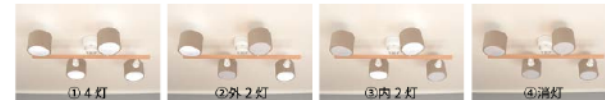

リモコン点灯切り替え

おすすめオプション → F.110	
リモコンLED電球	3,080円
※リモコン別売	
LED電球	
100形相当フロスト	3,080円
60形相当フロスト	1,980円