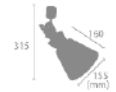

NEW 【1灯ダクトレール用スポットライト】ボニス

BONIS (税別 6,000円)

サイズ	φ155mm × H135mm	セードφ155mm × H160mm
重量	約0.5kg	
点灯	壁スイッチ	
取付方法	ダクトレール	
電球	E26/60W まで (1個)	※電球別売
付属品	なし	
材質	スチール	
型番	LC11015-BK (ブラック) LC11015-GY (グレー) LC11015-OV (オリーブ) LC11015-WH (ホワイト)	

※組立式

おすすめオプション	→ F.110
LED	リモコンLED電球 3,080円 | 調光調色
電球	※リモコン別売 | 昼白色 | 電球色
	60形相当フロスト 1,980円 | 電球色