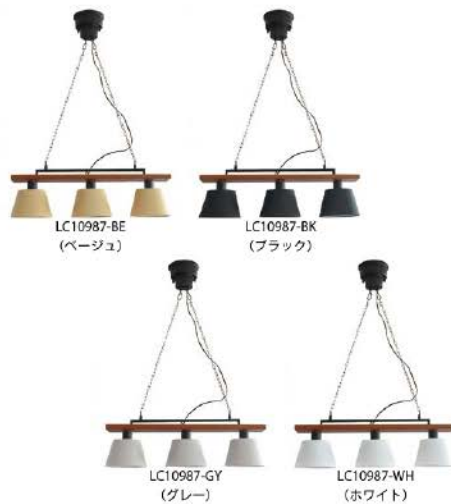

Price up (2022年10月~)
[3灯ペンダントライト] BOARD 24,200円
(税別 22,000円)

サイズ W700mm × D180mm × H220mm
フランジカバーφ150mm × H110mm
チェーン約800mm
重量 約3kg
点灯 壁スイッチ
取付方法 引掛けシーリング
E26/15Wまで(3個)
※電球別売
※LED電球専用
付属品 長さ調節用カラビナ
フランジカバー
材質 ファブリック、スチール、天然木
型番 LC10987-BE (ベージュ)
LC10987-BK (ブラック)
LC10987-GY (グレー)
LC10987-WH (ホワイト)

※ダクトレールへの取り付けはできません。
※組立式

おすすめオプション → P.110	
リモコンLED電球	3,080円 調光調色
※リモコン別売	
LED電球	60形相当フロスト 1,980円 無調色