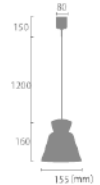

NEW 【1灯ペンダントライト】ボニス

BONIS (税別 8,000円)

サイズ	セードφ155mm × H160mm	コード1200mm
	フランジφ80mm × 150mm	
重量	約0.5kg	
点灯	壁スイッチ	
取付方法	引掛けシーリング	
電球	E26/60W まで (1個)	※電球別売
フランジカバー	あり	
材質	スチール	
型番	LC11014-BK (ブラック) LC11014-GY (グレー) LC11014-OV (オリーブ) LC11014-WH (ホワイト)	

※組立式

おすすめオプション	→ F.110
LED	リモコンLED電球 3,080円 | 調光調色
電球	※リモコン別売 | 昼白色 | 電球色
	60形相当フロスト 1,980円 | 電球色