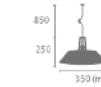

LED電球	リモコンLED電球 ※リモコン別売	3,080円 調光調色
	60形相当フロスト	1,980円 昼白色 電球色

コード
アジャスター付き

LC10936-BL (ブルー)

LC10936-YE (イエロー)

【1灯ペンダントライト】コミー1

COMMY-1 8,800円
(税別 8,000円)

サイズ	φ350mm × H250mm
重量	約1.0kg
点灯	調スイッチ
取付方法	引掛けシーリング
電球	E26/60Wまで(1個) ※電球別売
付属品	なし
フランプカバー	なし
材質	スチール
型番	LC10936-BL (ブルー) LC10936-YE (イエロー)