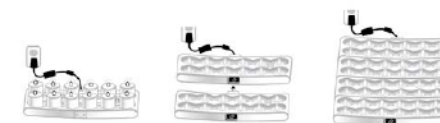

基本セット

Price up (2022 年 10 月～)

品名	ティーライトタイプ 12 ピースセット
価格 (税込)	86,900 円 (税別 79,000 円)
型番	SC1590-CL
セット内容	ティーライトキャンドル (SC1122-CL) × 12 AC アダプター (SC2521) × 1 充電トレイ (SC2536) × 1
備考	-

増設セット (連結用)

Price up (2022 年 10 月～)

品名	ティーライトタイプ 増設セット
税込価格	75,900 円 (税別 69,000 円)
型番	SC1591-CL
セット内容	ティーライトキャンドル (SC1122-CL) × 12 充電トレイ (SC2536) × 1
備考	AC アダプター別売

パーツ

品名	ティーライト キャンドル	充電トレイ	AC アダプター
税込価格	5,500 円 (税別 5,000 円)	19,800 円 (税別 18,000 円)	17,600 円 (税別 16,000 円)
型番	SC1122-CL	SC2536	SC2521
サイズ	W36 × H43mm	W305 × D140 × H30mm	コード長：1470mm
備考	樹脂製	4 台まで連結可	12V/3.5-5A (連結対応)