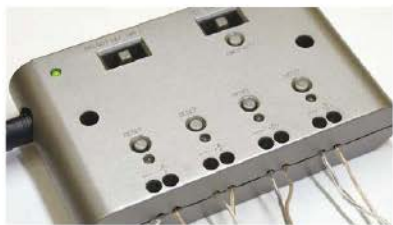

電源コードとキャンドルのケーブルをつなぐコントロールボックス。ON/OFF、24時間サイクルのタイマーの操作ができます。