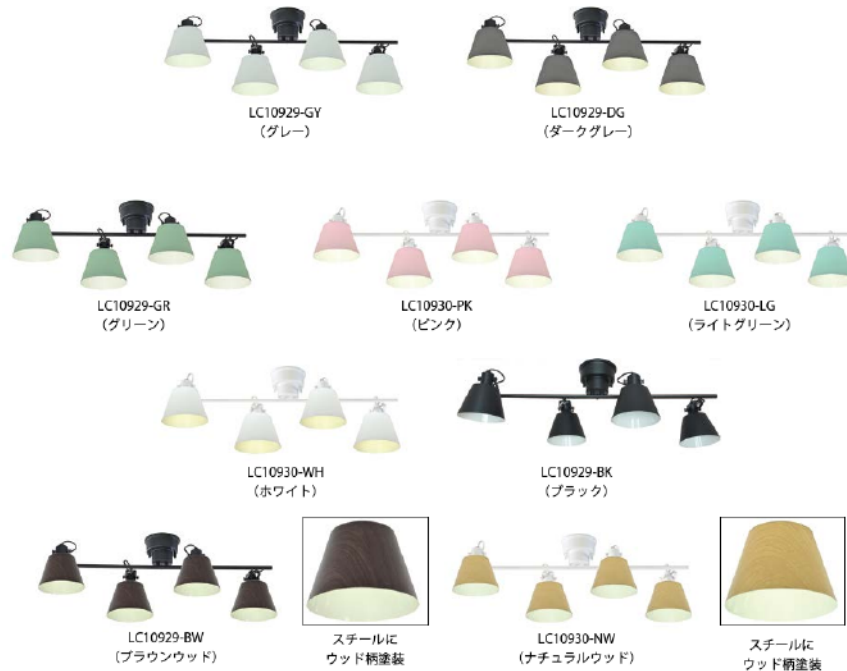

LC11006-WR
(ワインレッド)

NEW 【4灯シーリングスポットライト】ロビン
ROBBIN

33,000円
(税別 30,000円)

内側のライトのバーは
350度回転します。

- サイズ W940mm × D440mm × H400mm
セードφ155mm × H200mm
フランプφ150mm
- 重量 約 3kg
- 点灯 照スイッチ/プルスイッチ (兼用可)
(4灯→外2灯→内2灯→消灯)
- 取付方法 引掛付シーリング
- 電球 E26/BCW まで (4個)
※電球別売
- 付属品 なし
- 材質 スチール、天然木
- 変番 LC11006-GG (グレージュ)
LC11006-MU (マスタード)
LC11006-OV (オリーブ)
LC11006-WR (ワインレッド)

※ダクトレールへの取り付けはできません。
※組立式

点灯切り替え

おすすめオプション → P.110		
リモコンLED電球	3,080円	調光調色
リモコン調光電球		昼白色
電球	60形相当フロスト 1,980円	電球色

FLAGS

フラッグス

Price up (2022年10月~)

【4灯シーリングスポットライト】フラッグス
22,000円
FLAGS (税別 20,000円)

サイズ	W910mm × D380mm × H290mm / セードφ 155mm × H110mm / フランジφ 150mm
重量	約 2.4kg
点灯	壁スイッチ/プルスイッチ (兼脱可) (4灯→外2灯→内2灯→両灯)
取付方法	引掛けシーリング
電球	E26/60W まで (4個) ※電球別売
付属品	なし
材質	スチール
色調	LC10929-GG (グレーージュ) NEW LC10929-MU (マスタード) NEW LC10929-OV (オリーブ) NEW LC10929-WR (ワインレッド) NEW LC10929-GY (グレー) LC10929-DG (ダークグレー) LC10929-BK (ブラック) LC10929-GR (グリーン) LC10930-WH (ホワイト) LC10930-LG (ライトグリーン) LC10930-PK (ピンク) LC10929-BW (ブラウンウッド) LC10930-NW (ナチュラルウッド)