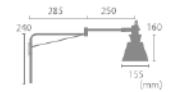

LC11016-GY
グレー
(グレー×ダークグレー)

LC11016-WH
ホワイト
(ホワイト×グレーージュ)

LC11016-BK
ブラック
(ブラック×グレー)

LC11016-OV
オリーブ
(オリーブ×グレー)

NEW 【1灯アームブラケットライト】ポニス **BONIS** 8,800円 (税別 8,000円)

サイズ	W535mm × D155mm × H240mm セードφ 155mm × H133mm コード約 1900mm
重量	約 0.8kg
点灯	中間スイッチ (コンセント電源)
取付方法	ネジ止め (ネジ穴φ 4mm)
電球	E26/60W まで (1個) ※電球別売
付属品	セード取付工具、木ネジ、アンカー
材質	スチール
仕様	LC11016-BK (ブラック) LC11016-GY (グレー) LC11016-OV (オリーブ) LC11016-WH (ホワイト)