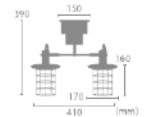

NEW 【2灯シーリングスポットライト】ジークス ZIEKS

15,400円 (税別 14,000円)

サイズ	W410mm × D170mm × H390mm セードφ 170mm × H160mm フランジφ 150mm
重量	約 1.6kg
点灯	プルスイッチ
取付方法	引掛付シーリング
電球	E26/60W まで (2個) ※電球別売
付属品	なし
材質	スチール、天然木
型番	LC11008

※ダクトレールへの取り付けはできません。
※結立式

おすすめオプション → P.110

LED	リモコンLED電球	3,000円	調光調色
電球	※リモコン別売	3,850円	-
電球	50形クリアエジソン	2,530円	-
電球	40Wクリアエジソン	2,530円	-