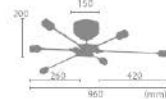

完了いたしました			
NEW	【6灯シーリングライト】ゴードン		
	GORDON	26,400円	(税別 24,000円)
サイズ	W960mm × D960mm × H200mm / フランジΦ 150mm		
重量	約 2kg		
点灯	調光スイッチ ON/OFF		
取付方法	引掛けシーリング		
電球	E26/60W まで (6個) ※電球別売		
付属品	なし		
材質	スチール		
型番	LB2-CC-30-BK		
※ダクトレールへの取り付けはできません。			
おすすめオプション → P.110			
LED電球	リモコンLED電球	3,080円	調光調色
	※リモコン別売		
	50形クリアシャンデリア球	3,850円	
	40Wクリアシャンデリア球	2,330円