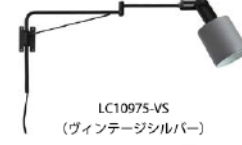

LC10975-BK
(ブラック)