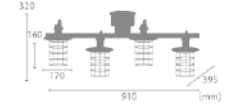

※天然木を使用しているため、木目の節、色合いなどが1点1点異なります。

おすすめオプション → P.110
LED電球 25形シャンデリア球 3,850円 / クリア

LB2-CC-30-BK

完了いたしました			
NEW	【6灯シーリングライト】ゴードン		
	GORDON	26,400円	(税別 24,000円)
サイズ	W960mm × D960mm × H200mm / フランジΦ 150mm		
重量	約 2kg		
点灯	調光スイッチ ON/OFF		
取付方法	引掛けシーリング		
電球	E26/60W まで (6個) ※電球別売		
付属品	なし		
材質	スチール		
型番	LB2-CC-30-BK		
※ダクトレールへの取り付けはできません。			
おすすめオプション → P.110			
LED電球	リモコンLED電球	3,080円	調光調色
	※リモコン別売		
	50形クリアシャンデリア球	3,850円	
	40Wクリアシャンデリア球	2,330円	

ZIEKS

ジークス

LC11007

プルスイッチは着脱・長さ調節ができます

点灯切り替え

NEW 【4灯シーリングスポットライト】ジークス ZIEKS

26,400円 (税別 24,000円)

サイズ	W910mm × D395mm × H320mm セードφ 170mm × H160mm フランジφ 150mm
重量	約 2.8kg
点灯	プルスイッチ / プルスイッチ (着脱可) (4灯→外2灯→内2灯→消灯)
取付方法	引掛付シーリング
電球	E26/60W まで (4個) ※電球別売
付属品	なし
材質	スチール、天然木
型番	LC11007