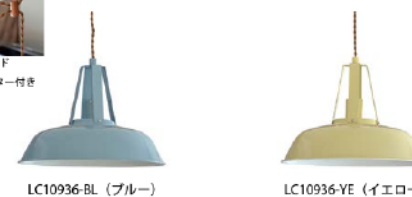

LC10936-BL (ブルー)

LC10936-YE (イエロー)

【1灯ペンダントライト】コミー1

COMMY-1 8,800円
(税別 8,000円)

サイズ	φ350mm × H250mm
重量	約1.0kg
点灯	調スイッチ
取付方法	引掛けシーリング
電球	E26/60Wまで(1個) ※電球別売
付属品	なし
フランプカバー	なし
材質	スチール
型番	LC10936-BL (ブルー) LC10936-YE (イエロー)

おすすめオプション → P.110

LED電球	リモコンLED電球 ※リモコン別売	3,080円 調光調色
	60形相当フロスト	1,980円 昼白色 電球色