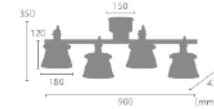

FIRDER

フィルダー

【4灯シーリングスポットライト】フィルダー
FIRDER

29,700円
(税別 27,000円)

1. サイズ W500mm × D430mm × H350mm
   セットφ 180mm × H120mm
   ノフランジφ 150mm
2. 重量 約 2.8kg
3. 点灯 感スイッチ / フルスイッチ (増設可)
   (4灯→3灯→1灯→消灯)
4. 取付方法 引掛付シーリング
5. 電球 E26/15W まで (4個)
   ※電球別売
   ※ LED 電球専用
6. 付属品 なし
7. 材質 スチール、天然木、ファブリック
8. 型番 LC10988-BKBE (ブラック×ベージュ)
   LC10988-BKBK (ブラック×ブラック)
   LC10988-BKGY (ブラック×グレー)
   LC10988-BKWH (ブラック×ホワイト)
   LC10988-WHBE (ホワイト×ベージュ)
   LC10988-WHWH (ホワイト×ホワイト)

※ダクトレールへの取り付けはできません。
※組立式

おすすめオプション → P.110	
リモコンLED電球	3,080円 | 調光調色
※リモコン別売	
LED電球	60形相当フロスト 1,980円 | 昼白色 | 電球色