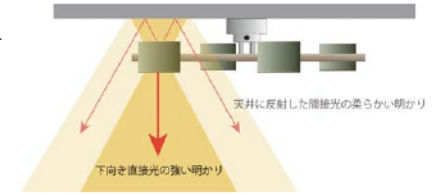

080
アームブラケットの取付けアイデア

NORDY4の特徴1

天井に反射する柔らかな明かり

筒状のセードが上下に配光するのがNORDY4の大きな特徴です。天井面の反射により、直接光と間接光の2種類の光で照らします。

一般的にシーリングスポットライトは天井面が影になりがちですが、NORDY4は天井の明るさも増し、お部屋全体を柔らかな明かりで包みます。

NORDY4の特徴2

高さを抑えた解放感のある頭上空間

NORDY4の全高約20cm程度の薄型設計で、天井の圧迫感を軽減します。セードは前後40度ほど回転させることができ、天高が低い環境でもワイドに照らすことができます。また、セードの拡散板が明るさを保ったまま眩しさを軽減します。