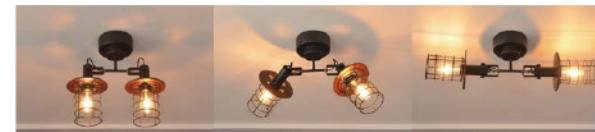

※天然木を使用しているため、木目の節、色合いなどが1点1点異なります。

おすすめオプション → P.110
LED電球 25形シャンデリア球 3,850円 / クリア

LB2-CC-30-BK

完了いたしました			
NEW	【6灯シーリングライト】ゴードン		
	GORDON	26,400円	(税別 24,000円)
サイズ	W960mm × D960mm × H200mm / フランジΦ 150mm		
重量	約 2kg		
点灯	調光スイッチ ON/OFF		
取付方法	引掛けシーリング		
電球	E26/60W まで (6個) ※電球別売		
付属品	なし		
材質	スチール		
型番	LB2-CC-30-BK		
※ダクトレールへの取り付けはできません。			
おすすめオプション → P.110			
LED電球	リモコンLED電球	3,080円	調光調色
	※リモコン別売		
	50形クリアシャンデリア球	3,850円	
	40Wクリアシャンデリア球	2,330円	

ZIEKS

ジークス

LC11007

プルスイッチは着脱・長さ調節ができます

点灯切り替え

NEW 【4灯シーリングスポットライト】ジークス ZIEKS

26,400円 (税別 24,000円)

サイズ	W910mm × D395mm × H320mm セードφ 170mm × H160mm フランジφ 150mm
重量	約 2.8kg
点灯	プルスイッチ / プルスイッチ (着脱可) (4灯→外2灯→内2灯→消灯)
取付方法	引掛付シーリング
電球	E26/60W まで (4個) ※電球別売
付属品	なし
材質	スチール、天然木
型番	LC11007

※ダクトレールへの取り付けはできません。
※結立式

おすすめオプション → P.110

LED	リモコンLED電球	3,000円	調光調色
電球	※リモコン別売	3,850円	-
電球	50形クリアエジソン	2,530円	-
電球	40Wクリアエジソン	2,530円	-

LC11008

NEW 【2灯シーリングスポットライト】ジークス ZIEKS

15,400円 (税別 14,000円)

サイズ	W410mm × D170mm × H390mm セードφ 170mm × H160mm フランジφ 150mm
重量	約 1.6kg
点灯	プルスイッチ
取付方法	引掛付シーリング
電球	E26/60W まで (2個) ※電球別売
付属品	なし
材質	スチール、天然木
型番	LC11008