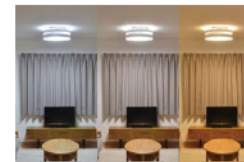

光色調節 (電球色 2700K ~ 昼白色 6000K)