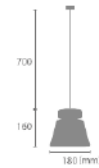

NEW 【1灯ペンダントライト】サクソン
SAXON Pendant (税別 8,000円)

サイズ セード径 180mm × H160mm
コード 700mm
重量 約 0.5kg
点灯 壁スイッチ
取付方法 引掛けシーリング
電球 E26/15W まで (1個)
※電球別売
※LED 電球専用

フランジカバ あり
材質 スチール、天然木、ファブリック
型番 LC11003-BE (ベージュ)
LC11003-BK (ブラック)
LC11003-GY (グレー)
LC11003-WH (ホワイト)

※組立式

おすすめオプション → P.110		
リモコンLED電球	3,080円	調光調色
※リモコン別売		
LED電球	60形相当フロスト 1,980円	昼白色 電球色

NEW 【1灯テーブルスタンドライト】サクソン
SAXON Table (税別 11,000円)

サイズ セード径 180mm × H160mm
全高 465mm
コード 2100mm
重量 約 1.8kg
点灯 中間スイッチ ON/OFF
コントロール
取付方法 E26/15W まで (1個)
電球 ※電球別売
※LED 電球専用

材質 スチール、天然木、ファブリック
型番 LC11005-BE (ベージュ)
LC11005-BK (ブラック)
LC11005-GY (グレー)
LC11005-WH (ホワイト)