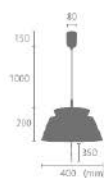

点灯切替のプルスイッチ付 (着脱可)
※壁スイッチでの操作はオン/オフのみ

Price Down (2022年10月~)

【3灯ペンダントライト】ラーセン
LASEN

サイズ	φ400mm × H200mm / コード1000mm
重量	約2.2kg
点灯	壁スイッチ / プルスイッチ (着脱可) (3灯→1灯→ナツメ球→消灯)
取付方法	引掛けシーリング
電球	E26/60W まで (3個) / ナツメ球 E12/5W (1個) ※電球別売 (ナツメ球のみ付属)
付属品	なし
フランジカバー	あり
材質	スチール、アクリル
型番	LC10928-GYPK (グレー×ピンク)

おすすめオプション → P.110	
LED電球	リモコンLED電球 ※リモコン別売 3,080円 調光調色
	60形相当フロスト 1,980円 昼白色・電球色