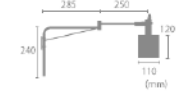

LC10975-YE
(イエロー)

【1 灯アームブラケットライト】レヴォ
REVO 8,800円
(税別 8,000円)

サイズ	W535mm × D110mm × H240mm セードΦ110mm × H120mm コード約1900mm
重量	約0.7kg
点灯	中間スイッチ(コンセント電源)
取付方法	ネジ止め(ネジ穴Φ4mm)
電球	E26/60W まで(1個) ※電球別売
付属品	ネジ、アンカー
材質	スチール
塗装	LC10975-BK (ブラック) LC10975-VS (ヴィンテージシルバー) LC10975-GR (グリーン) LC10975-WH (ホワイト) LC10975-YE (イエロー)

※組立式	おすすめオプション → P.110
LED 電球	リモコンLED電球 3,000円 調光調色 ※リモコン別売 60形相当プロスト 1,900円 昼白色 電球色