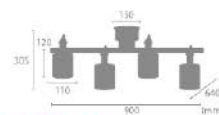

Price up (2022年10月へ)

【4灯シーリングスポットライト】レヴォ
REVO 26,400円
(税別 24,000円)

サイズ W900mm × D640mm × H305mm
セードΦ 110mm × H120mm
フランプΦ 150mm

重量 約 2.8kg

点灯 調スイッチ/フルスイッチ (省略可)
(4灯→3灯→1灯→消灯)

取付方法 引掛けシーリング

電球 E26/60W まで (4個)
※電球別売

付属品 なし

材質 スチール、天然木

型番 LC10970-BK (ブラック)
LC10970-VS (ヴィンテージシルバー)
LC10970-GR (グリーン)
LC10970-WH (ホワイト)
LC10970-YE (イエロー)

※ダクトレールへの取り付けはできません。
※組立式

おすすめオプション → P.110			
LED 電球	リモコンLED電球	3,080円	調光調色
	※リモコン別売		
	60形相当フロスト	1,980円	昼白色 電球色