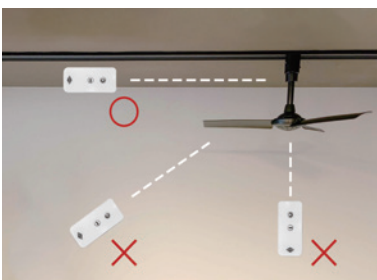

簡易リモコンに関して：
スマートなカタチのプロダクトの為、本体にON/OFFスイッチの搭載が
できません。簡易リモコンでのON/OFFは、本体受光部に近づいての
操作をお願い申し上げます。