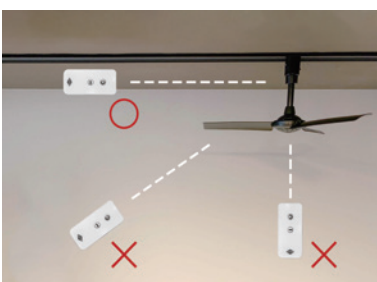

自宅や店舗・事務所の天井にある照明用ダクトレールに簡単に取り付けが出来る空気循環アイテム。一般的に普及しているシーリングファンよりもコンパクトなΦ60cmサイズですが、空間内の空気循環をしっかりと促し、快適で健康的なライフスタイルを過ごす事ができます。Φ40cmサイズより広範囲に柔らかい風で循環させる点や、取り付けがワンタッチで簡易に出来るので、設置場所をすぐに変えられる等のメリットも多々あるツールアイテムです。

簡易リモコンに関して：
スマートなカタチのプロダクトの為、本体にON/OFFスイッチの搭載が
できません。簡易リモコンでのON/OFFは、本体受光部に近づいての
操作をお願い申し上げます。

一般住宅の天井高に配慮したアイテムサイズと、長く使いたいと思えるスタンダードデザインのガラスボール照明。全体的なバランスを維持する為に、小ぶりのガラスボールをセレクトして、多灯照明ながら圧迫感を感じさせないサイズの照明です。ガラスボールは透過性も良く、空間全体に灯りを広げてくれます。