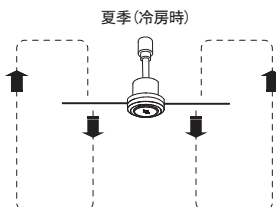

下にたまりやすい冷気を循環させ、
上から注がせる事で清涼感をアップ
する事ができます。