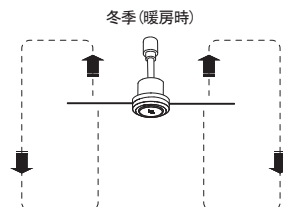

天井付近にたまってしまふ暖気を
循環させます。部屋中に広げて室
温のムラを無くす事ができます。

003329

DUCT RAIL FAN DC plus Φ50

ダクトレールファン DCモーター プラス Φ50 cm

price	¥ 13,600 (税抜)
size	Φ50 H16 cm
material	ABS・ポリカーボネート
weight	0.25 kg
lot	4
note	照明用ダクトレール専用ファン 組立式・首振り(固定)可 簡易リモコン付属 正回転/反回転 選択可 風量 5段階 調節可 ボタン電池 付属 Made in CHINA