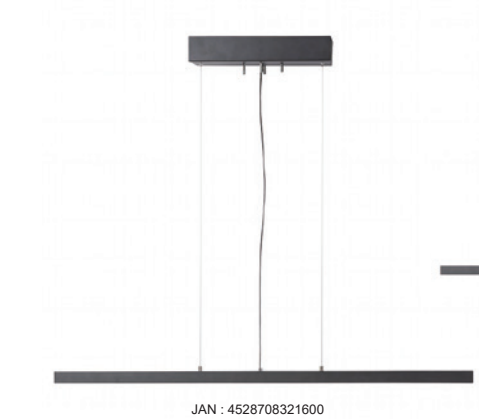

昼白色(ホワイト色) : 読書や作業時に。

電球色(オレンジ色) : リラックスタイムに。

色温度

約 3,000 K	電球色	朝日・夕日・ろうそく etc
約 5,000 K	昼白色	自然な太陽光 etc
約 6,500 K	昼光色	寒色・青白い光

昼白色 : 太陽光に近く、人間が最も体に慣れている色。その為、目が疲れにくく、日常的に使う空間やお仕事などの作業を伴う空間にオススメ。
電球色 : 暖色系でオレンジの温みがある色。比較的、明るさを抑えた、落ち着いた色のある色で、リラックスしたい場所や入眠前の使用がオススメ。

003216

STAND WORKER LED PENDANT LIGHT STRAIGHT

スタンドワーカー ストレート型 LEDペンダントライト(調光・調色可)

price	¥45,000 (税抜)
size	本体 : W120 D5 H3.5 cm (コード長 : 15~150 cm 調整可能) シーリングカバー : W40 D15 H7 cm
material	アルミ・スチール・アクリル
weight	3 kg
lot	1
note	色温度 : 昼白色 5,000 K 電球色 2,700 K 全光束 : 昼白色 2,700 lm ※200W相当 電球色 2,400 lm ※150W相当 定格寿命 : 30,000 時間 調光器との併用不可 リモコン付属 : ON / OFF ・ 調光 ・ 調色 ・ ナイトモード機能
	Made in CHINA

LED内蔵 梱包サイズ 160cm 以下