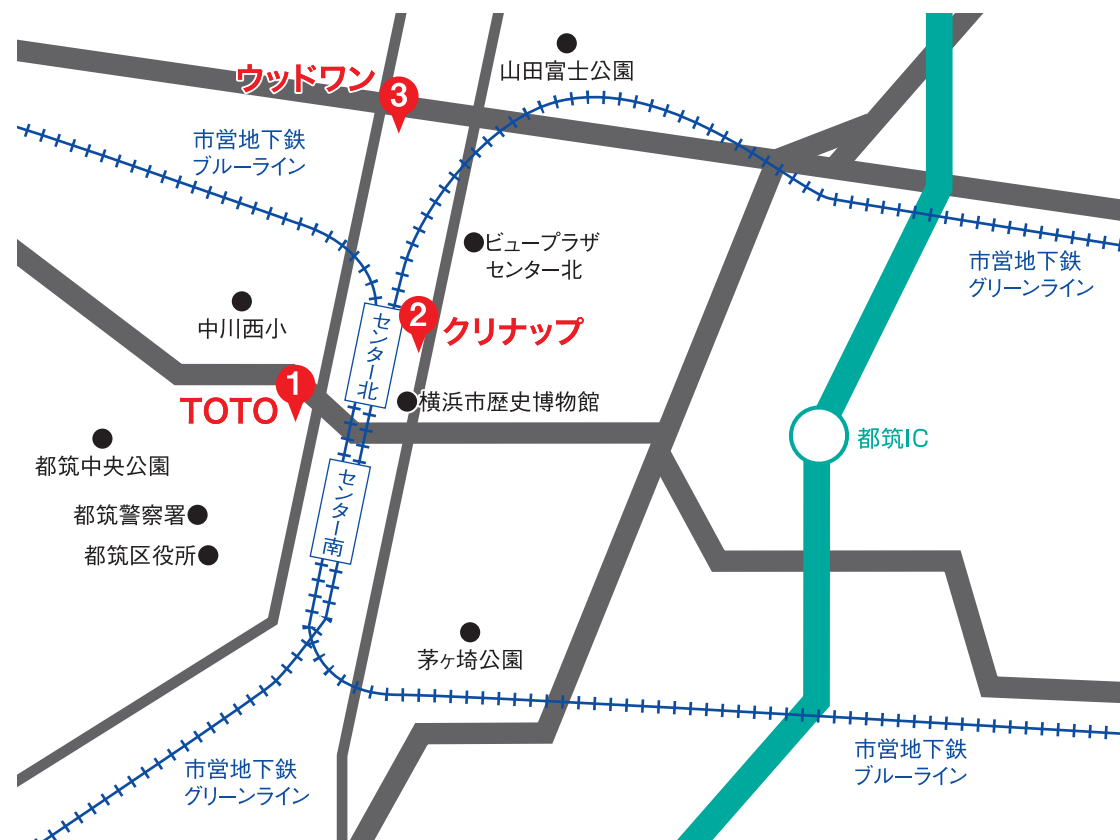

Showroom Map 横浜北エリア

1 TOTO

横浜市都筑区中川8-1-6
☎ 0120-43-1010
営業時間／10:00～17:00
休館日／毎週水曜日

2 クリナップ

横浜市都筑区中川中央
1丁目26-16
TEL:045-914-7947
営業時間／10:00～17:00
休館日／毎週水曜日

3 ウッドワン

横浜市都筑区牛久保1-1-7
TEL:050-9000-3410
営業時間／10:00～17:00
休館日／毎週火曜日・水曜日