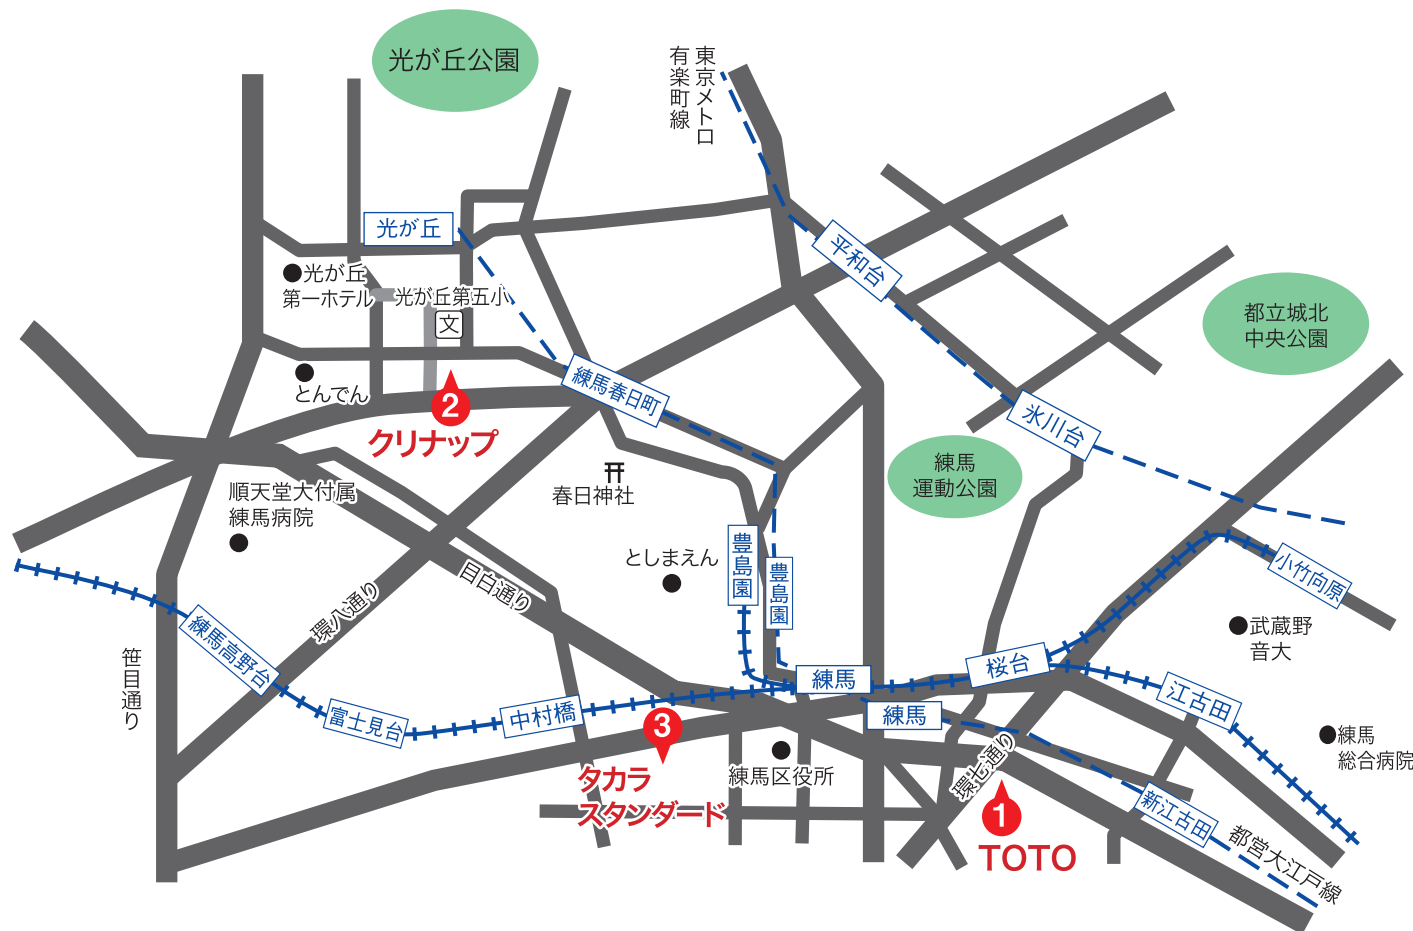

Showroom Map

練馬エリア

1 TOTO

練馬区豊玉北2-22-12
☎0120-43-1010
営業時間/10:00~17:00
休館日/毎週水曜日

2 クリナップ

練馬区高松4-4-16
TEL:03-5241-7101
営業時間/10:00~17:00
休館日/毎週水曜日

3 タカラスタンダード

練馬区中村北2-20-11
TEL:03-5241-2921
営業時間/10:00~17:00
休館日/お盆・年末年始